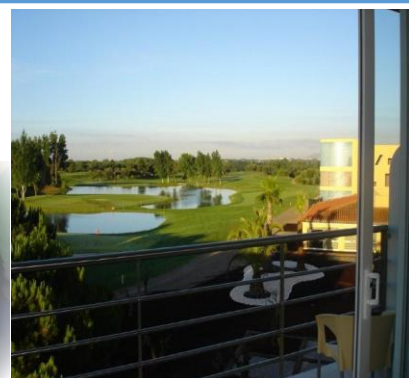

LISSABON MONTADO GC****

Direktflyg Stockholm - Lissabon t/r
6 - 13 april 2019

Pris 13.495: -

GOLF GLÄJE OCH GEMENSKAP UNDER VÅRENS PRO RESA

RESEINFORMATION

FLYG

6 APRIL 13.35 -17.00
STOCKHOLM – LISSABON

13 APRIL 17.55 – 23.05
LISSABON – STOCKHOLM

TRANSPORT AV GOLFBAG

TRANSFERS

FLYGPLATS -HOTELL T/R

BOENDE

HOTELL MONTADO****
7 NÄTTER I DUBBELRUM
Enkelrumstillägg 1,700: -

GOLF

6 HELDAGS GREENFEES
TRÄNING MED JOHAN OCH HANNA
RANGEBOLLAR VID TRÄNING
FRI GOLFBAG VID SPEL

MÅLTIDER

FRUKOST OCH MIDDAG
DRYCK TILL MATEN

PRIS 13,495: - PER PERSON

ÄLVKARLEBYNS VÅRRESA

I härliga Portugal ligger Montado GC.

Med golf, glädje och gemenskap som ledord njuter vi av en vecka utanför Lissabon.

Vi tränar tillsammans med våra två PROS Johan och Hanna.

Spelar och bor gör vi på Montado GC som ligger vackert inbäddad i den portugisiska landsbygden. Montado Hotel & Golf Resort ligger ca 30 minuter från Lissabon i regionen "Costa Azul", i Algeruz, nära slottet Palmela och omges av vingårdar som producerar de berömda vinerna i regionen. Golfbanan ligger vackert med flera vattendrag och dammar

vilket avspeglas väl på det sista hålet där greenen ligger på en ö.

Efter dagen erbjuder nittonde hålet möjligheten att hylla eller glömma dagens spel från terrassen ut mot banan.

När golftrötta leder eller bara att andan faller på har vi tillgång till relax och spa.

Välkommen till vårens roligaste vecka!

TEE2GREEN TRAVEL INNEHAR KAMMARKOLLEGIETS RESEGARANTI

Bokning

Tommy@tee2greentravel.se
Tel: 08 258885 , 070 4442819